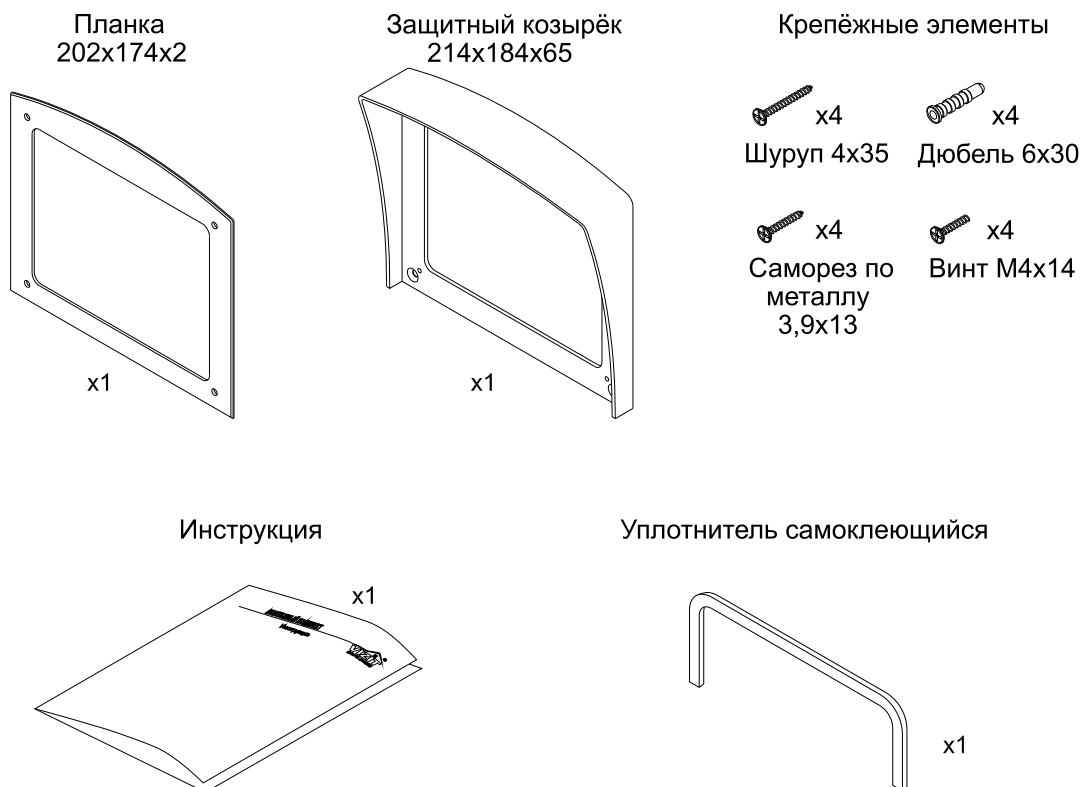

Монтажный комплект **МК-432** предназначен для защиты блоков вызова **БВД-432х** и **БВД-431х** домофонов **VIZIT** от атмосферных осадков:

Монтажный комплект имеет антивандальное исполнение.
Масса комплекта - не более 0.7 кг.

СОСТАВ КОМПЛЕКТА

ПОРЯДОК УСТАНОВКИ

1

Внимание! Перед установкой наклеить уплотнитель на обратную сторону козырька.

Установка защитного козырька на стену

- ① Ниша для врезного блока.
Ширина - 160 мм, высота - 130 мм,
глубина - 30мм
- ② Отверстие (x4) Ø6 мм
и глубиной 40 мм
- ③ Дюбель 6x30 (x4)
- ④ Защитный козырёк
- ⑤ Уплотнитель самоклеющийся
- ⑥ Шуруп 4x35 (x4)

2

Установка защитного козырька на металлическую дверь

- ① Проём для врезного блока. Ширина - 160мм, высота - 130мм.
- ② Отверстие (x4) Ø2,5 мм
- ③ Защитный козырёк
- ④ Уплотнитель самоклеющийся
- ⑤ Саморез по металлу 3,9x13 (x4)