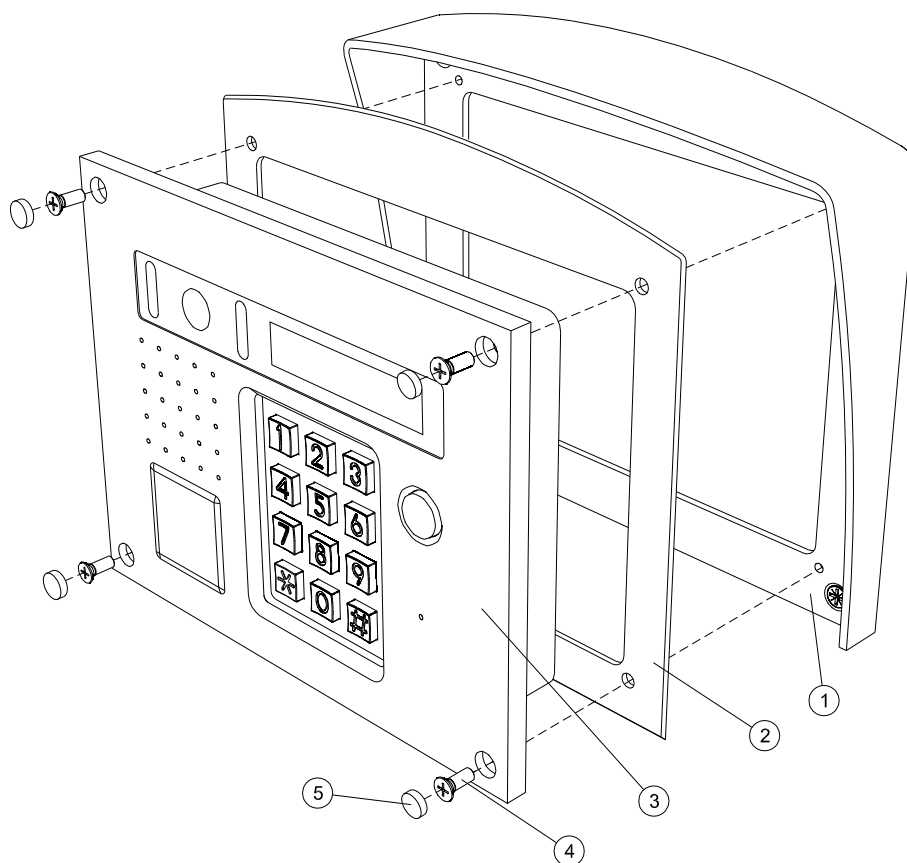

Установка защитного козырька на металлическую дверь

- ① Проём для врезного блока. Ширина - 160мм, высота - 130мм.
- ② Отверстие (x4) Ø2,5 мм
- ③ Защитный козырёк
- ④ Уплотнитель самоклеющийся
- ⑤ Саморез по металлу 3,9x13 (x4)

3