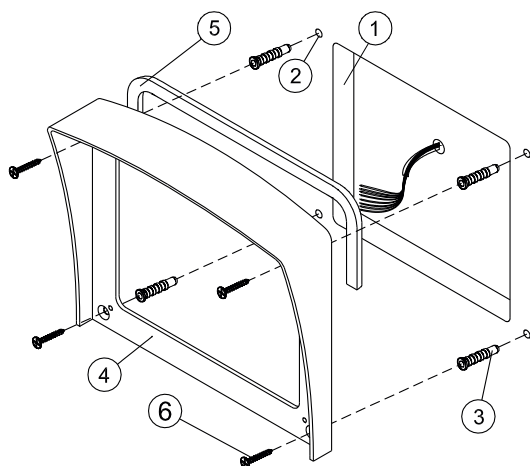

Монтажный комплект **МК-432** предназначен для защиты блоков вызова **БВД-432х** и **БВД-431х** домофонов **VIZIT** от атмосферных осадков:

Монтажный комплект имеет антивандальное исполнение.
Масса комплекта - не более 0.7 кг.

СОСТАВ КОМПЛЕКТА

ПОРЯДОК УСТАНОВКИ

1

Внимание! Перед установкой наклеить уплотнитель на обратную сторону козырька.

Установка защитного козырька на стену

- ① Ниша для врезного блока.
Ширина - 160 мм, высота - 130 мм,
глубина - 30мм
- ② Отверстие (x4) Ø6 мм
и глубиной 40 мм
- ③ Дюбель 6x30 (x4)
- ④ Защитный козырёк
- ⑤ Уплотнитель самоклеющийся
- ⑥ Шуруп 4x35 (x4)

2

Установка защитного козырька на металлическую дверь

- ① Проём для врезного блока. Ширина - 160мм, высота - 130мм.
- ② Отверстие (x4) Ø2,5 мм
- ③ Защитный козырёк
- ④ Уплотнитель самоклеющийся
- ⑤ Саморез по металлу 3,9x13 (x4)

3

Установка врезного блока на защитный козырёк

- ① Защитный козырёк
- ② Планка
- ③ Блок БВД-432х или БВД-431х
- ④ Винт М4х14 (x4)
- ⑤ Заглушка (x4) из комплекта блока вызова