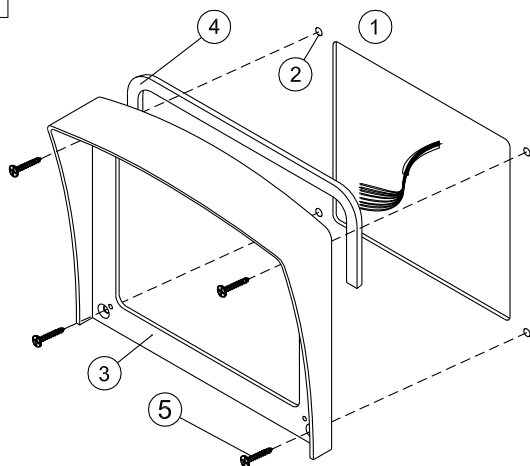

СОСТАВ КОМПЛЕКТА

ПОРЯДОК УСТАНОВКИ

1

Внимание! Перед установкой наклеить уплотнитель на обратную сторону козырька.

Установка защитного козырька на стену

- ① Ниша для врезного блока.
Ширина - 160 мм, высота - 130 мм,
глубина - 30мм
- ② Отверстие (x4) Ø6 мм
и глубиной 40 мм
- ③ Дюбель 6x30 (x4)
- ④ Защитный козырёк
- ⑤ Уплотнитель самоклеющийся
- ⑥ Шуруп 4x35 (x4)

2

Установка защитного козырька на металлическую дверь

- ① Проём для врезного блока. Ширина - 160мм, высота - 130мм.
- ② Отверстие (x4) Ø2,5 мм
- ③ Защитный козырёк
- ④ Уплотнитель самоклеющийся
- ⑤ Саморез по металлу 3,9x13 (x4)